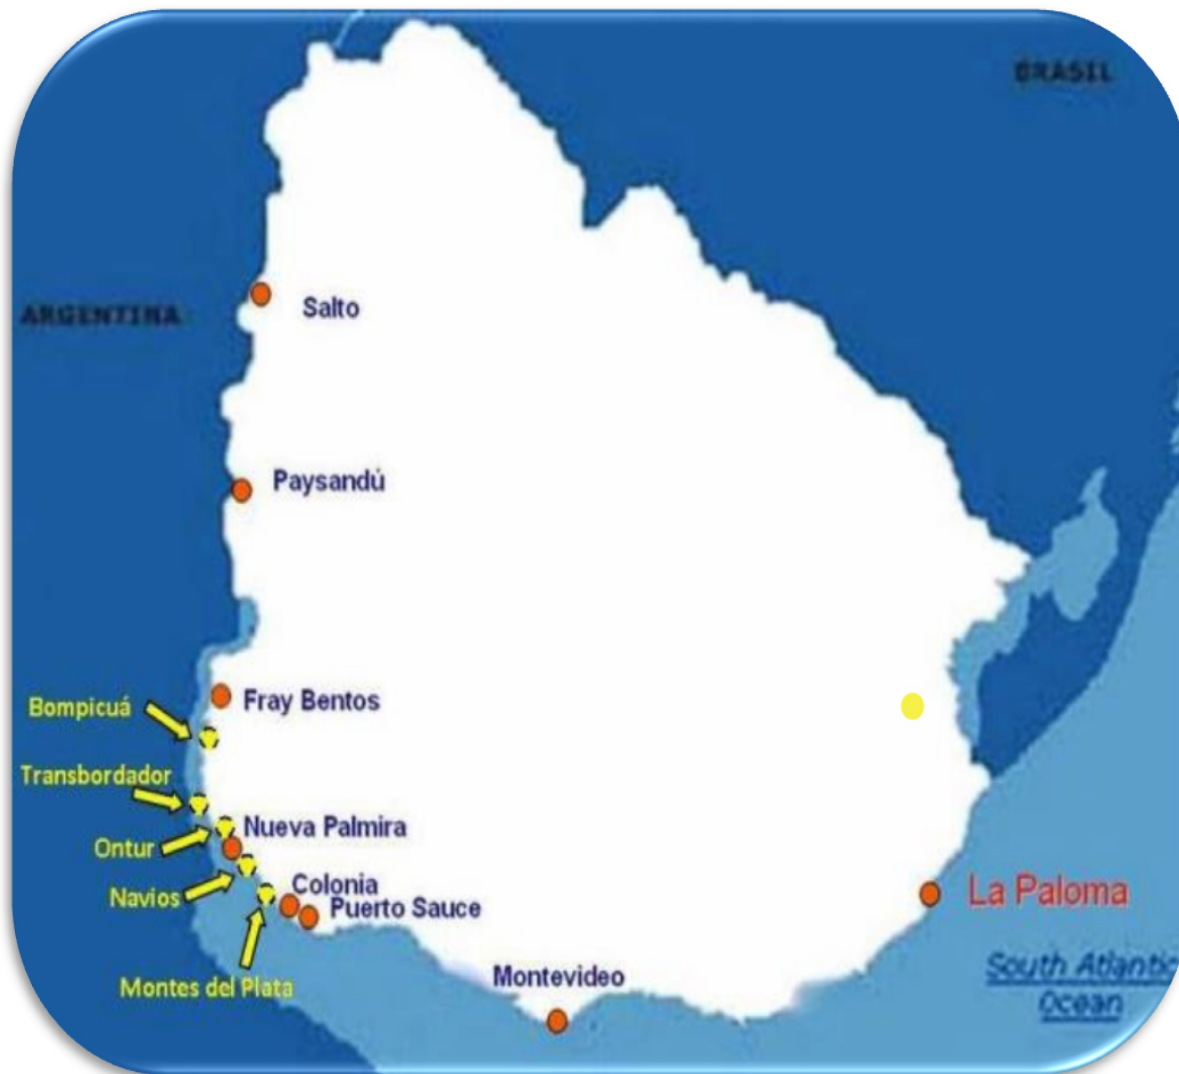

LOS DESAFÍOS DE LA INTEGRACIÓN PORTUARIA EN EL MERCOSUR

Ing. Nav. Alberto Díaz

Presidente del Directorio de la Administración Nacional de Puertos de Uruguay

ADMINISTRACIÓN NACIONAL DE PUERTOS
República Oriental del Uruguay

Mapa político de América del Sur

Mapa geográfico de América del Sur

Hidrovía Paraná-Paraguay.

**Gracias por vuestra atención.
www.anp.com.uy**